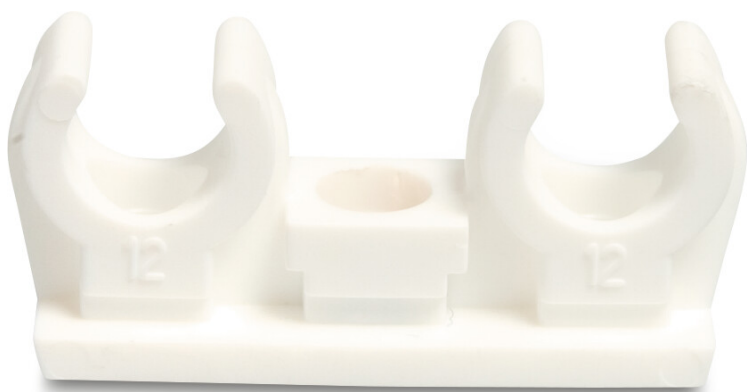

**Rörklämma PP 14-15 mm
invändig gänga vit type
Woeste double (0710255)**

TEKNISKA SPECIFIKATIONER

Färg	vit
Typ	Woeste double
Material	PP
Anslutning	invändig gänga
Temperatur intervall	-30°C - 120°C
Storlek	14-15 mm