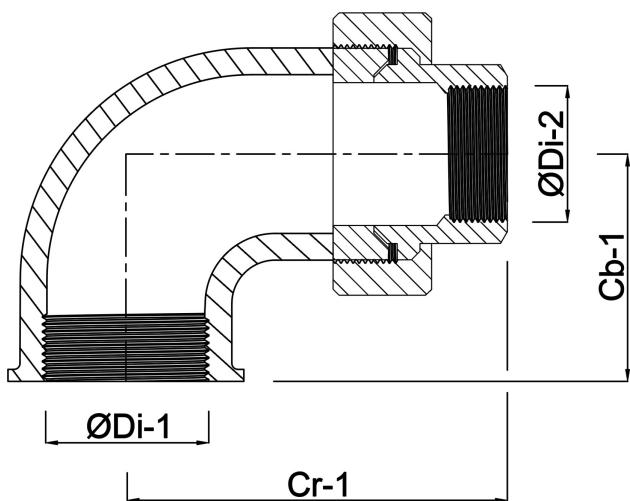

**Profec Nr. 96 Unionsböj 90°
rostfritt stål 316 1" invändig
gänga 16bar type konisk
(0080687)**

TEKNISKA SPECIFIKATIONER

Typ	konisk
Material	rostfritt stål 316
Anslutning	invändig gänga
Fitting nr.	Nr. 96
Tryck	16 bar
Max temp.	100 °C
Storlek	1"

DIMENSIONER

Cb-1	33 mm
Cr-1	56 mm
ØDi-1	1 "
ØDi-2	1 "
β	90 °

Genererad den: 22/05/2026

Bevo Nordic A/S
Pakhusgården 54
5000 Odense C
Danmark
+45 66 19 25 45
info@bevo.dk
<http://www.bevo.com>