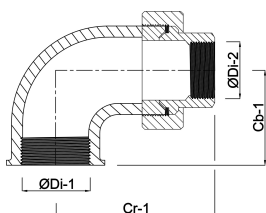

**Profec Nr. 96 Unionsböj 90°
rostfritt stål 316 1" invändig
gänga 16bar type konisk
(0080687)**

TEKNISKA SPECIFIKATIONER

Typ	konisk
Material	rostfritt stål 316
Anslutning	invändig gänga
Fitting nr.	Nr. 96
Tryck	16 bar
Max temp.	100 °C
Storlek	1"

DIMENSIONER

Cb-1	33 mm
Cr-1	56 mm
ØDi-1	1 "
ØDi-2	1 "
β	90 °

Genererad den: 13/03/2026

Bevo Nordic A/S
Pakhusgården 54
5000 Odense C
Danmark
+45 66 19 25 45
info@bevo.dk
<http://www.bevo.com>