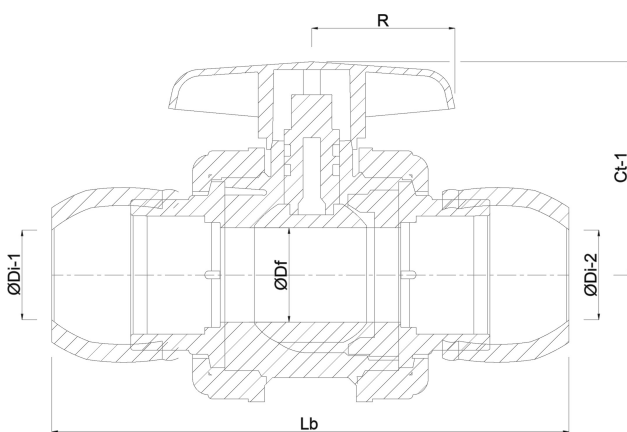

Hus konstruktion 3-delt

Materialhus PP

Packningsmaterial hytrel/EPDM

Anslutning spänn

Max temperatur 60 °C

Minste mellantemperatur
(kontinuerlig) 0 °C

Tryck 10 bar

Storlek 20 mm

DN 15

DIMENSIONER

Ct-1 45 mm

Lb 132 mm

R 35 mm

ØDf 15 mm

ØDi-1 20 mm

ØDi-2 20 mm