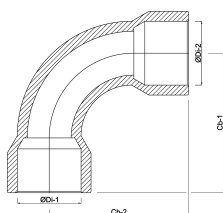

Profec Lång böj 90° PVC-U 280 mm limsocket 10bar grå type extruderad (0100021)

TEKNISKA SPECIFIKATIONER

Färg grå

Typ extruderad

Material PVC-U

Anslutning limsockel

Storlek 280 mm

Tryck 10 bar

DIMENSIONER

Cb-1 648 mm

Cb-2 648 mm

Form handformad

ØDi-1 280 mm

ØDi-2 280 mm

β 90 °

Genererad den: 13/03/2026