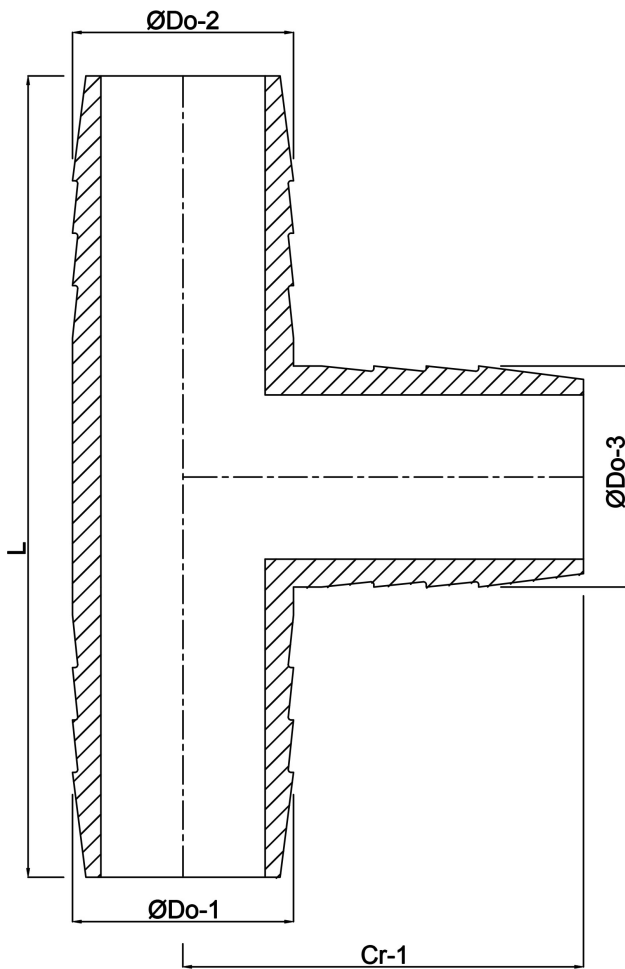

T-koppling 90° POM 13 mm
slangkoppling 10bar vit
(0440263)

TEKNISKA SPECIFIKATIONER

Färg vit

Material POM

Anslutning slangkoppling

Max temperatur 80 °C

Tryck 10 bar

Max temp. 80 °C

Storlek 13 mm

DIMENSIONER

Cr-1 36 mm

L 68 mm

β 90 °

Genererad den: 12/06/2026

Bevo Nordic A/S
Pakhusgården 54
5000 Odense C
Danmark
+45 66 19 25 45
info@bevo.dk
<http://www.bevo.com>