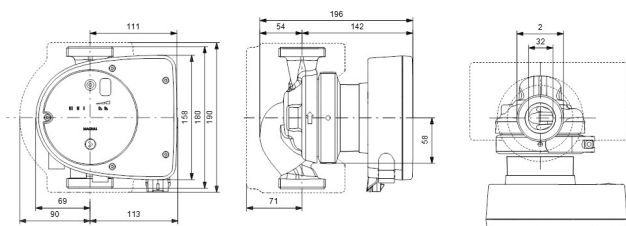

# TEKNISKA SPECIFIKATIONER

Färg svart/röd

Material gjutjärn

Pump body gjutjärn

Material impeller 1 glasfiberförstärkt PES

Anslutning utvändig gänga

Volt 230VAC

Max temperatur 110 °C

Storlek 2"

Ampere

0.9 A