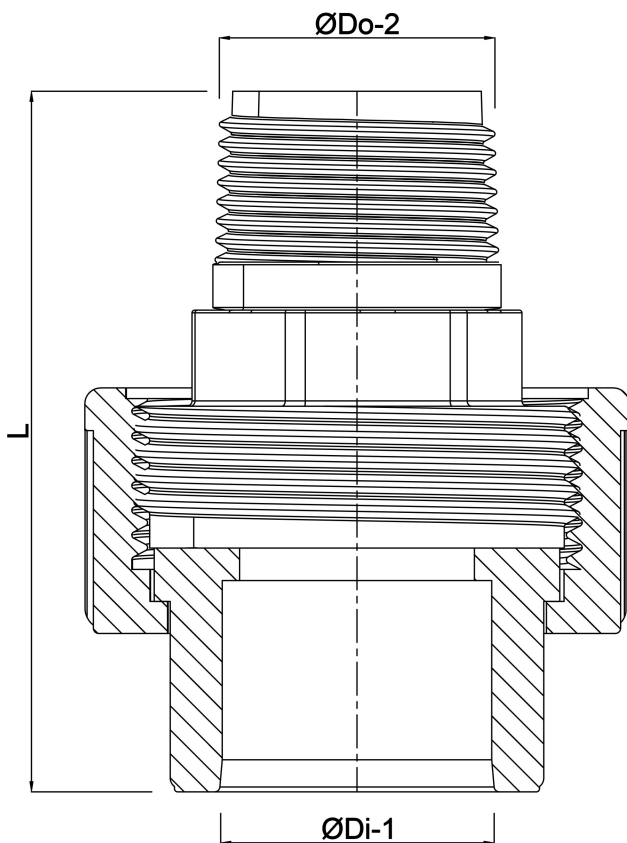

**Profec Unionsadapter
PVC/rostfritt stål 316 20 mm x
1/2" limsockel x utvändig
gänga 10bar grå (0102110)**

TEKNISKA SPECIFIKATIONER

Färg	grå
Material	PVC/rostfritt stål 316
Packningsmaterial	EPDM
Anslutning	limsockel x utvändig gänga
Tryck	10 bar
Storlek	20 mm x 1/2"

DIMENSIONER

L	65.4 mm
ØDi-1	20 mm
ØDo-2	1/2 "

Genererad den: 22/05/2026

Bevo Nordic A/S
Pakhusgården 54
5000 Odense C
Danmark
+45 66 19 25 45
info@bevo.dk
<http://www.bevo.com>