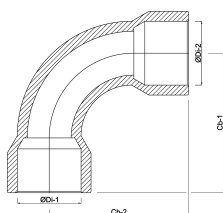

Profec Lång böj 90° PVC-U 90 mm limsocket 10bar grå type extruderad (0110193)

TEKNISKA SPECIFIKATIONER

Färg grå

Typ extruderad

Material PVC-U

Anslutning limsockel

Storlek 90 mm

Tryck 10 bar

DIMENSIONER

Cb-1 215 mm

Cb-2 215 mm

Form handformad

ØDi-1 90 mm

ØDi-2 90 mm

β 90 °

Genererad den: 13/03/2026