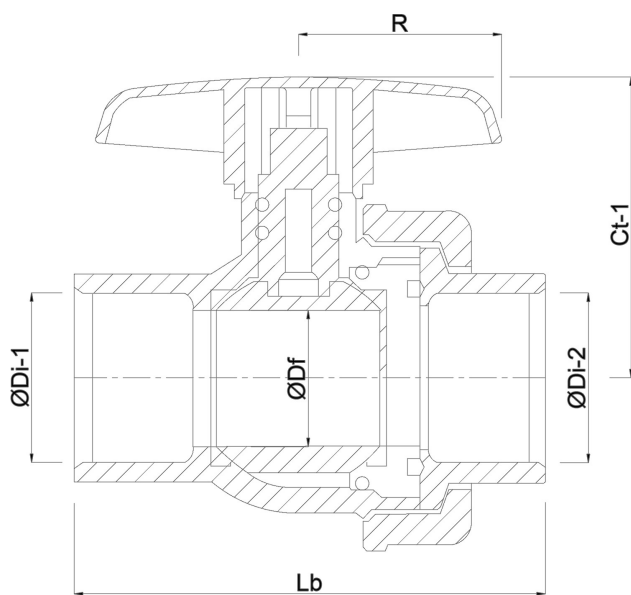

# DIMENSIONER

Ct-1 71 mm

Lb 84 mm

R 54 mm

ØDf 25 mm

ØDi-1 3/4 "

ØDi-2 3/4 "