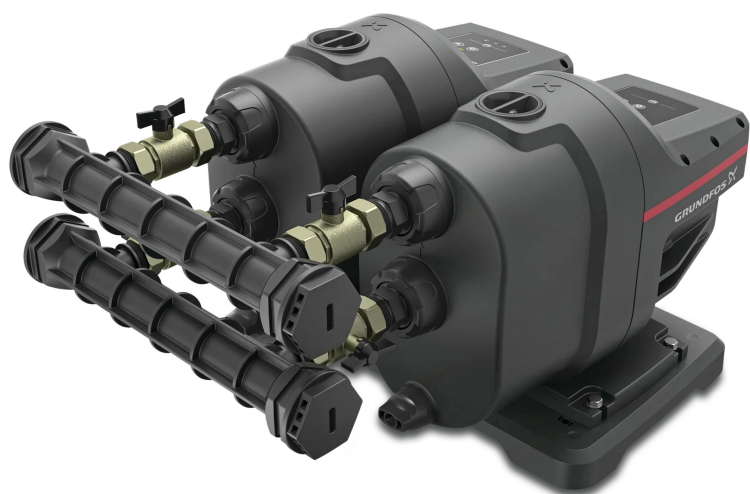

Grundfos Dubbel tryckstegringspump plast 1" utvändig gänga 3.27A 230VAC type Scala1 3-35 (7043773)

GRUNDFOS 

TEKNISKA SPECIFIKATIONER

Material	plast
Tilslutning	utvändig gänga
Anslutning	utvändig gänga
Volt	230VAC
Typ	Scala1 3-35
MWC	36 m
Storlek	1"
Storlek	1 "
Ampere	3.27 A