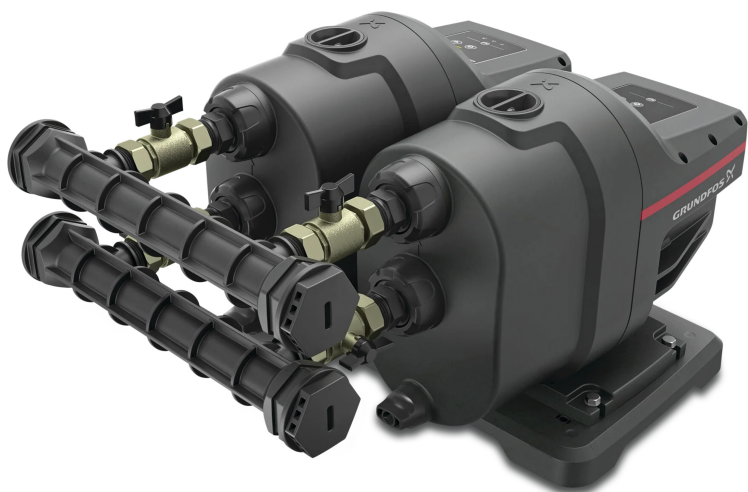

# Grundfos Dubbel tryckstegringspump plast 1" utvändig gänga 3.27A 230VAC type Scala1 3-35 (7043773)

GRUNDFOS 

# TEKNISKA SPECIFIKATIONER

Material	plast
Tilslutning	utvändig gänga
Anslutning	utvändig gänga
Volt	230VAC
Typ	Scala1 3-35
MWC	36 m
Storlek	1"
Storlek	1 "
Ampere	3.27 A

**Genererad den: 10/05/2026**

Bevo Nordic A/S  
Pakhusgården 54  
5000 Odense C  
Danmark  
+45 66 19 25 45  
[info@bevo.dk](mailto:info@bevo.dk)  
<http://www.bevo.com>