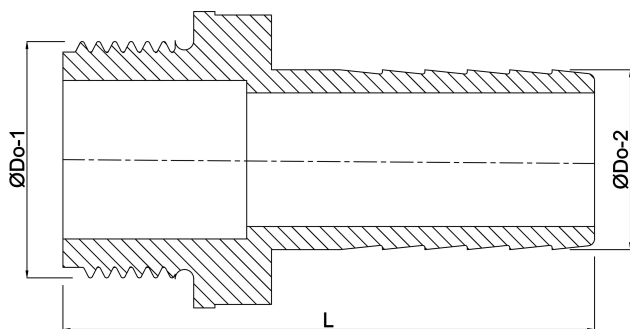

Profec Slangstos mässing 3/8" x 10 mm utvändig gänga x slangkoppling (0710509)

TEKNISKA SPECIFIKATIONER

Material	mässing
Anslutning	utvändig gänga x slangkoppling
Max temp.	120 °C
Storlek	3/8" x 10 mm
Max temperatur	120 °C
Skruvnyckel	18

DIMENSIONER

F-1	10 mm
L	34 mm
Lb	34 mm
Lq-2	13.5 mm
Nq-2	2
P-1	16 mm
ØDi-1	11 mm
ØDi-2	7 mm
ØDo-1	3/8 "

ØDo-2

10 mm

Genererad den: 24/05/2026

Bevo Nordic A/S
Pakhusgården 54
5000 Odense C
Danmark
+45 66 19 25 45
info@bevo.dk
<http://www.bevo.com>