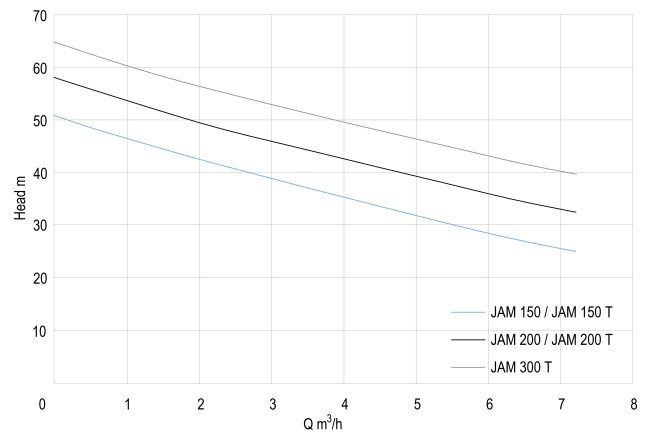

Effekt	2.5 kW
--------	--------

Ampere	4,8 A
--------	-------

Max omgivelsetemperatur	40 °C
-------------------------	-------

BEP Capacity	6
--------------	---

BEP Head	43
----------	----

PORlh	59
-------	----

LM 236.4 mm

Mr 269.6 mm

MW 165 mm

O 9 mm

W 203 mm

W-1 203 mm

ØDi-1 1 1/2 "

ØDi-2 1 1/4 "