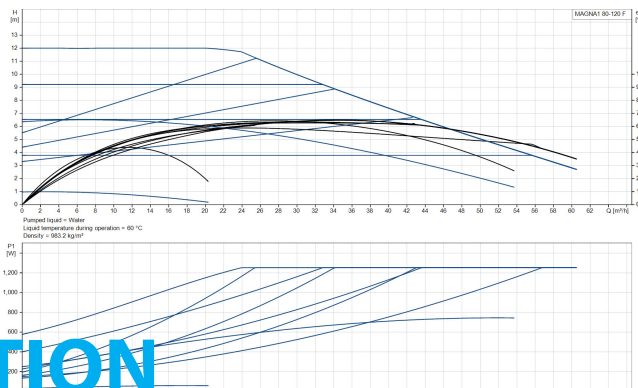

Ampere

5.59 A

PRODUKTINFORMATION

Den nya MAGNA1 är det enkla valet för ett väl utfört arbete. Det är det perfekta valet vid utbyte av äldre cirkulationspumpar och tack vare dess överensstämmelse med EuP 2015-reglerna är betydande besparingar på el en verklighet. Det idealiska valet för grundläggande prestandabehov i applikationer där enkel systemkontroll och övervakning önskas. Övervakning via felrelä, vilket säkerställer sinnesro. Digital start/stopp-ingång tillgänglig för fjärrstyrning av pumpen. Kontinuerlig drift och minskad stilleståndstid med den trådlösa tvillingpumpfunktionen (tillgänglig på dubbelpumpar). Hög energieffektivitet som resulterar i betydande besparingar på el. Enkel installation och användning via det enkla användargränssnittet. Ingen underhåll behövs tack vare den kapslade rotortypens design. MAGNA1 är det enkla och effektiva valet för de flesta applikationer inklusive uppvärmning, huvudpump, blandningsslingor, uppvärmningsytor, kylning, luftkonditioneringsytor, markvärmepumpsystem och mindre kylapplikationer.

Funktioner:

- Proportionell tryckkontroll.
- Konstant tryckkontroll.
- Konstant kurva/konstant hastighet.
- Ingen extern motorskydd krävs.
- Isoleringsskal levereras med enkelpumpar för värmesystem.
- Brett temperaturområde tack vare termisk separation av styrboxen och det pumpade mediet.

Genererad den: 10/05/2026

Bevo Nordic A/S
Pakhusgården 54