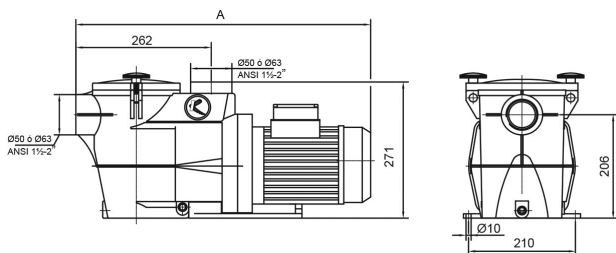

**Kripsol Poolpump 50 mm
limsocket 5A 230VAC svart
type KSE 100 M 1HK (7009822)**

KRIPSOL®

TEKNISKA SPECIFIKATIONER

Färg	svart
Pump body	PP GF
Material impeller 1	noryl
Packningsmaterial	rostfritt stål 316
Anslutning	limsockel
Max temperatur	50 °C
Frekvens	50 Hz
IP värde	IP55
Max arbetstryck	2,5 bar
Förpacknings dimensioner L/B/H	650 x 255 x 330 mm
Motor RPM	2850
Typ	KSE 100 M
Kapacitet	15,4 m ³ /h
Uteffekt	1 Hk
MWC	18 m
Storlek	50 mm

Längd 550 mm

Volt 230VAC

Vikt 14 kg

Effekt 0.75 kW

Ampere 5 A

Ljudnivå 60.8 dB

DIMENSIONER

A 550 mm

PRODUKTINFORMATION

Kripsol Koral KSE är en optimerad och supertyst pump som är lämplig för privata pooler upp till 177 m³

Funktioner:

- Anslutning: inkl. 50mm eller 60mm unioner
- Synligt internt förfilter, enkel åtkomst
- Korrosionsbeständig & Noryl-impeller
- Dubbel avtappning, enkel öppning