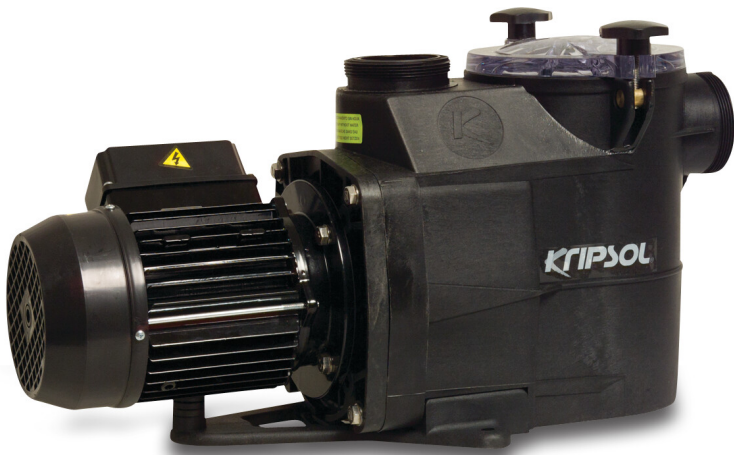

**Kripsol Poolpump 50 mm
limsocket 5A 230VAC svart
type KSE 100 M 1HK (7009822)**

KRIPSOL®

TEKNISKA SPECIFIKATIONER

Färg	svart
Pump body	PP GF
Material impeller 1	noryl
Packningsmaterial	rostfritt stål 316
Anslutning	limsockel
Max temperatur	50 °C
Frekvens	50 Hz
IP värde	IP55
Max arbetstryck	2,5 bar
Förpacknings dimensioner L/B/H	650 x 255 x 330 mm
Motor RPM	2850
Typ	KSE 100 M
Kapacitet	15,4 m ³ /h
Uteffekt	1 Hk
MWC	18 m
Storlek	50 mm

Längd 550 mm

Volt 230VAC

Vikt 14 kg

Effekt 0.75 kW

Ampere 5 A

Ljudnivå 60.8 dB

DIMENSIONER

A 550 mm

PRODUKTINFORMATION

Kripsol Koral KSE är en optimerad och supertyst pump som är lämplig för privata pooler upp till 177 m³

Funktioner:

- Anslutning: inkl. 50mm eller 60mm unioner
- Synligt internt förfilter, enkel åtkomst
- Korrosionsbeständig & Noryl-impeller
- Dubbel avtappning, enkel öppning