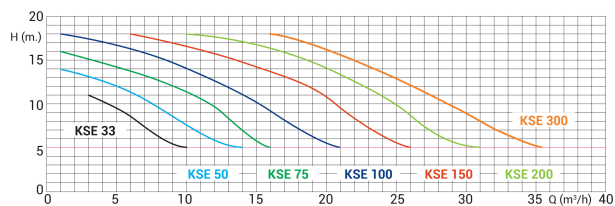

**Kripsol Poolpump 50 mm
limsocket 5A 230VAC svart
type KSE 100 M 1HK (7009822)**

KRIPSOL®

TEKNISKA SPECIFIKATIONER

Färg	svart
Pump body	PP GF
Material impeller 1	noryl
Packningsmaterial	rostfritt stål 316
Anslutning	limsockel
Max temperatur	50 °C
Frekvens	50 Hz
IP värde	IP55
Max arbetstryck	2,5 bar
Förpacknings dimensioner L/B/H	650 x 255 x 330 mm
Motor RPM	2850
Typ	KSE 100 M
Kapacitet	15,4 m ³ /h
Uteffekt	1 Hk
MWC	18 m
Storlek	50 mm

Längd 550 mm

Volt 230VAC

Vikt 14 kg

Effekt 0.75 kW

Ampere 5 A

Ljudnivå 60.8 dB

DIMENSIONER

A 550 mm

PRODUKTINFORMATION

Kripsol Koral KSE är en optimerad och supertyst pump som är lämplig för privata pooler upp till 177 m³

Funktioner:

- Anslutning: inkl. 50mm eller 60mm unioner
- Synligt internt förfilter, enkel åtkomst
- Korrosionsbeständig & Noryl-impeller
- Dubbel avtappning, enkel öppning