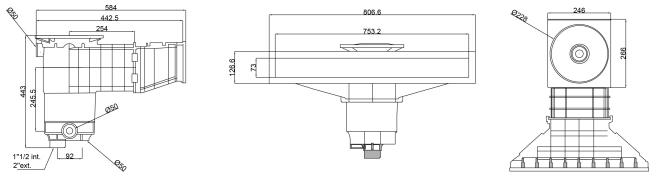

# Weltico Skimmer ABS 1 1/2" x 2" invändig gänga vit type A800 Design (7039326)

weltico

# TEKNISKA SPECIFIKATIONER

Typ	A800 Design
Material	ABS/rostfritt stål
Lämplig för	liner och betong pooler
Anslutning	invändig gänga
Färg	vit
Storlek	1 1/2" x 2"

## DIMENSIONER

A	584 mm
B	443 mm
C	806.6 mm
D	26.6 mm
E	266 mm
F	318 mm
G	753.2 mm
H	73 mm

# PRODUKTINFORMATION

Cirka 7 m<sup>3</sup>/h (vid en hastighet av 1,5 m/s) om ansluten till 1 1/2"-utloppet med ett Ø50 rör  
Cirka 10 m<sup>3</sup>/h (vid en hastighet av 1,5 m/s) om ansluten till 2"-utloppet med ett Ø63 rör