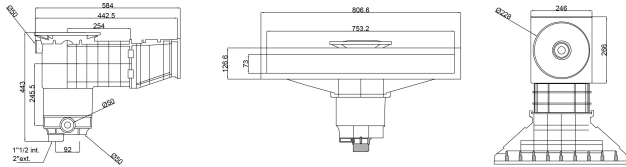

Weltico Skimmer ABS 1 1/2" x 2" invändig gänga vit type A800 Design (7039326)

weltico

TEKNISKA SPECIFIKATIONER

Typ	A800 Design
Material	ABS/rostfritt stål
Lämplig för	liner och betong pooler
Anslutning	invändig gänga
Färg	vit
Storlek	1 1/2" x 2"

DIMENSIONER

A	584 mm
B	443 mm
C	806.6 mm
D	26.6 mm
E	266 mm
F	318 mm
G	753.2 mm
H	73 mm

PRODUKTINFORMATION

Cirka 7 m³/h (vid en hastighet av 1,5 m/s) om ansluten till 1 1/2"-utloppet med ett Ø50 rör
Cirka 10 m³/h (vid en hastighet av 1,5 m/s) om ansluten till 2"-utloppet med ett Ø63 rör