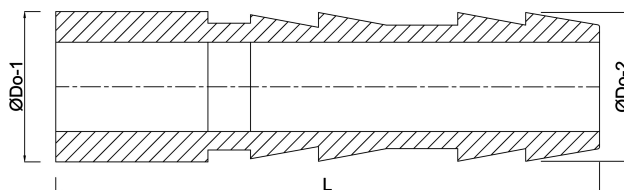

Profec Slangstos PVC-U 16 mm koppling x slangkoppling 10bar grå (0111001)

TEKNISKA SPECIFIKATIONER

Färg grå

Material PVC-U

Anslutning koppling x slangkoppling

Tryck 10 bar

Storlek 16 mm

DIMENSIONER

L 35 mm

L 49 mm

Lb 49 mm

ØDo-1 16 mm

ØDo-2 16 mm

Genererad den: 23/05/2026

Bevo Nordic A/S
Pakhusgården 54
5000 Odense C
Danmark
+45 66 19 25 45
info@bevo.dk
<http://www.bevo.com>