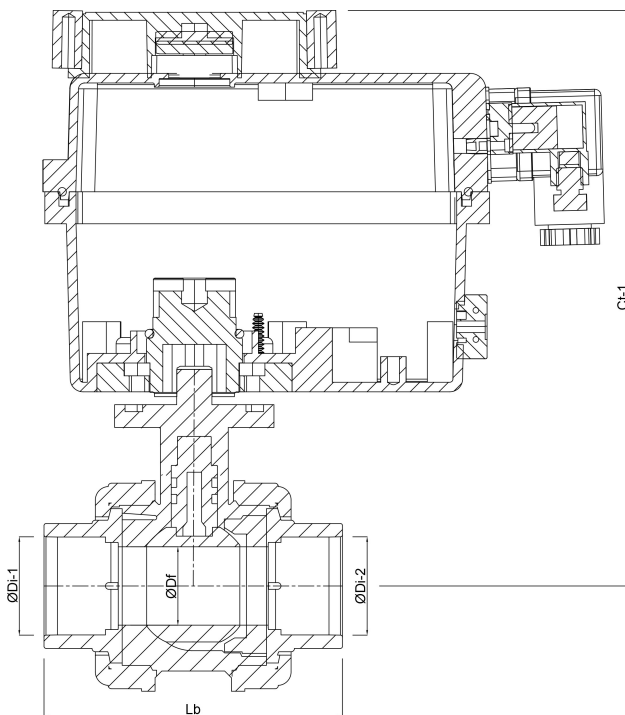

Profec Kulventil PVC-U 110 mm limsocket 10bar 24- 240VAC/VDC grå type Safe 600 med don J4C S55 (7018926)

TEKNISKA SPECIFIKATIONER

Färg	grå
Typ	Safe 600 med don J4C S55
Material	PVC-U
Funktion	ställdon
Hus konstruktion	3-delt
Konvertertid	15 sek.
Materialhus	PVC-U
Packningsmaterial	hytrel/EPDM
Anslutning	limsocket
Volt	24-240VAC/VDC
Max temperatur	60 °C
Max omgivningstemperatur	-10 - +60 °C
Tryck	10 bar
Storlek	110 mm
Fabriksinställning	 bar

DIMENSIONER

Ct-1 296 mm

Lb 256 mm

ØDf 80 mm

ØDi-1 110 mm

ØDi-2 110 mm

PRODUKTINFORMATION

Anslutning enligt DIN 43650