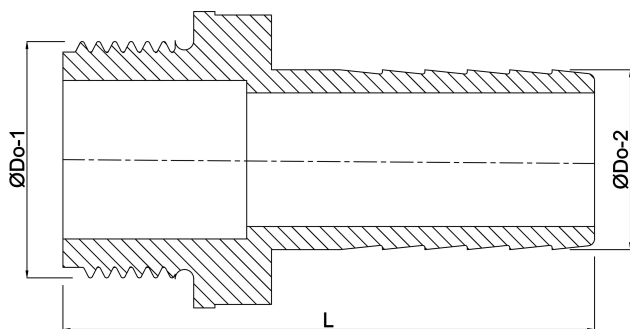

Profec Slangstos mässing 3/4" x 19 mm utvändig gänga x slangkoppling (0710511)

TEKNISKA SPECIFIKATIONER

Material	mässing
Anslutning	utvändig gänga x slangkoppling
Max temp.	120 °C
Storlek	3/4" x 19 mm
Max temperatur	120 °C
Skruvnyckel	27

DIMENSIONER

F-1	14 mm
L	48 mm
Lb	48 mm
Lq-2	18 mm
Nq-2	2
P-1	22 mm
ØDi-1	20 mm
ØDi-2	15.5 mm
ØDo-1	3/4 "

ØDo-2

19 mm

Genererad den: 24/05/2026

Bevo Nordic A/S
Pakhusgården 54
5000 Odense C
Danmark
+45 66 19 25 45
info@bevo.dk
<http://www.bevo.com>