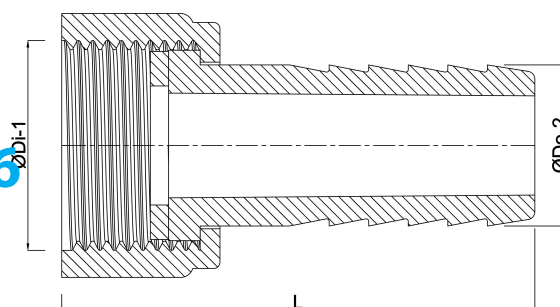

**Slangstuss PP 3/4" x 16 mm
invändig gänga mutter x
slangkoppling 6bar grå
(0330230)**

TEKNISKA SPECIFIKATIONER

Färg grå

Material PP

Packningsmaterial EPDM

Anslutning invändig gänga mutter x slangkoppling

Tryck 6 bar

Max temp. 80 °C

Storlek 3/4" x 16 mm

DIMENSIONER

L 56.5 mm

Lq-2 30.5 mm

ØDi-1 3/4 "

ØDo-2 16 mm