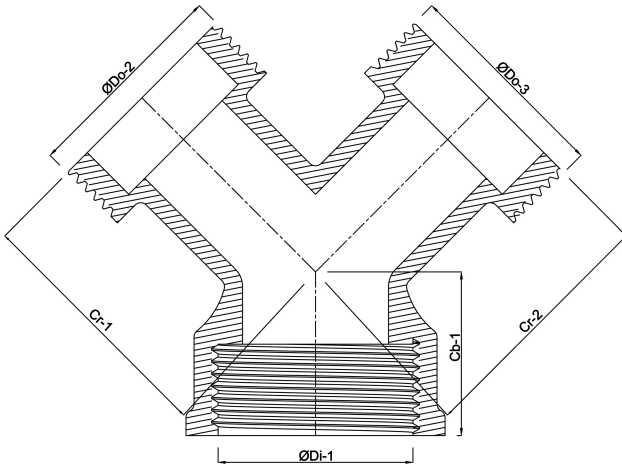

**Profec Y-koppling hård  
krompläterat mässing 3/4"  
utvändig gänga x utvändig  
gänga x invändig gänga 30bar  
(0420528)**

# TEKNISKA SPECIFIKATIONER

Material	hård krompläterat mässing
Anslutning	utvändig gänga x utvändig gänga x invändig gänga
Max temperatur	120 °C
Tryck	30 bar
Max temp.	120 °C
Storlek	3/4"

## DIMENSIONER

Cb-1	25.5 mm
Cr-1	30 mm
Cr-2	30 mm
ØDi-1	3/4 "

**Genererad den: 23/05/2026**

Bevo Nordic A/S  
Pakhusgården 54  
5000 Odense C  
Danmark  
+45 66 19 25 45  
[info@bevo.dk](mailto:info@bevo.dk)  
<http://www.bevo.com>