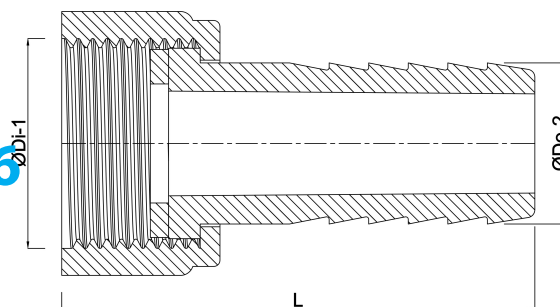

**Slangstuss PP 1" x 20 mm
invändig gänga mutter x
slangkoppling 6bar grå
(0330233)**

TEKNISKA SPECIFIKATIONER

Färg grå

Material PP

Packningsmaterial EPDM

Anslutning invändig gänga mutter x slangkoppling

Tryck 6 bar

Max temp. 80 °C

Storlek 1" x 20 mm

DIMENSIONER

L 57 mm

Lq-2 30.5 mm

ØDi-1 1 "

ØDo-2 20 mm

Genererad den: 13/03/2026