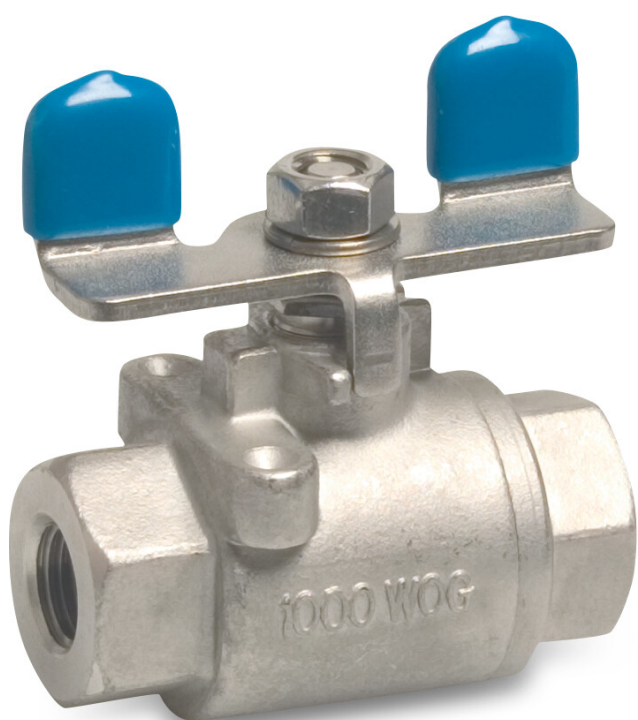

# Profec 2-delad kulventil rostfritt stål 316 1/2" invändig gänga 50bar (0090982)

# TEKNISKA SPECIFIKATIONER

Material rostfritt stål 316

Funktion butterfly handtag

Handtagsfärg blå

Handtagsmaterial rostfritt stål

Packningsmaterial PFTE

Anslutning invändig gänga

Tryck 50 bar

Storlek 1/2"