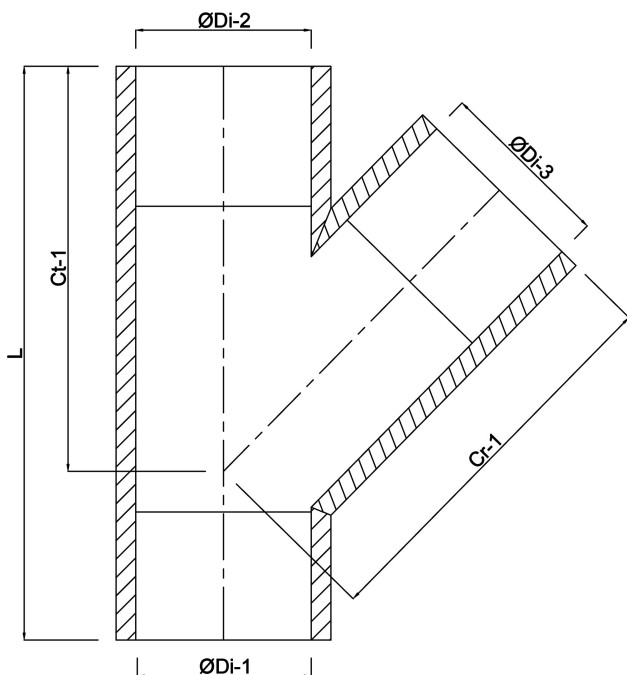

Profec T-koppling 45° PVC-U 50 mm limsocket 16bar grå (0110274)

TEKNISKA SPECIFIKATIONER

Färg grå

Material PVC-U

Anslutning limsocket

Storlek 50 mm

Tryck 16 bar

DIMENSIONER

Cr-1 94.5 mm

Ct-1 4.5 mm

L 138 mm

ØDi-1 50 mm

ØDi-2 50 mm

ØDi-3 50 mm

β 45 °

Genererad den: 22/05/2026