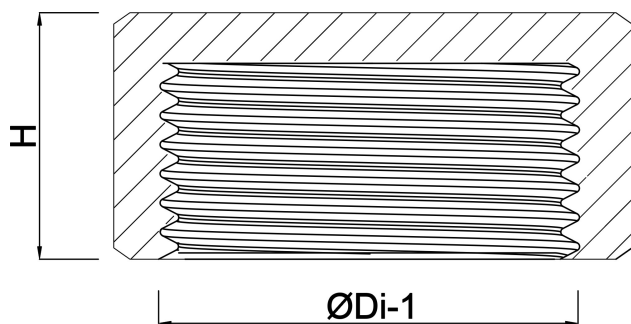

**Profec Nr. 300 Sexkant
ändstopp gjutjärn svart 1 1/2"
invändig gänga 25bar DVGW
(1130008)**

TEKNISKA SPECIFIKATIONER

Material	gjutjärn svart
Godkännande	DVGW
Anslutning	invändig gänga
Fitting nr.	Nr. 300
Temperatur intervall	-20°C - 120°C
Tryck	25 bar
Storlek	1 1/2"

DIMENSIONER

F-1	20 mm
H	28 mm
K-1	55 mm
ØDi-1	1 1/2 "

Genererad den: 24/05/2026

Bevo Nordic A/S
Pakhusgården 54
5000 Odense C
Danmark
+45 66 19 25 45
info@bevo.dk
<http://www.bevo.com>