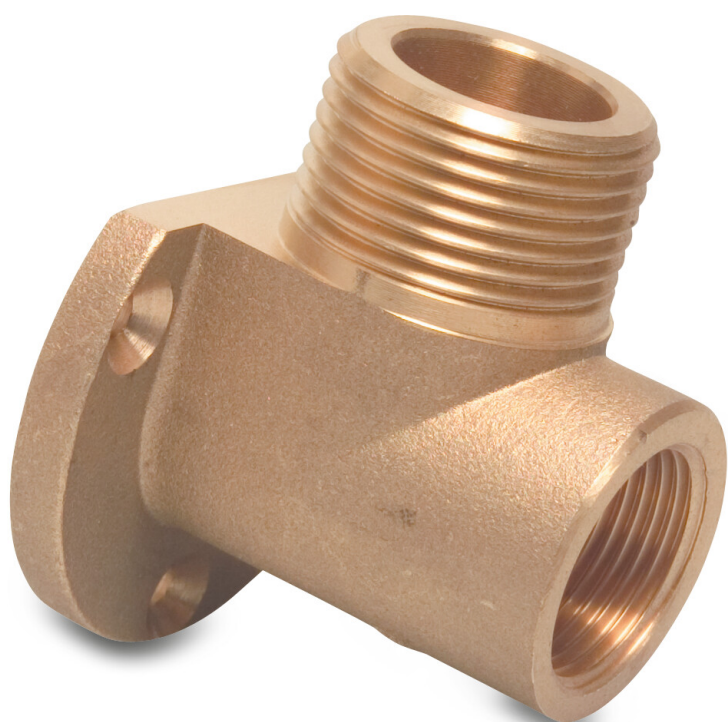

**Profec Nr. 471 Väggevinkel 90°
mässing 1/2" x 3/8" utvändigt
gänga x invändigt gänga
12,5bar (0101800)**

TEKNISKA SPECIFIKATIONER

Material	mässing
Anslutning	utvändig gänga x invändig gänga
Fitting nr.	Nr. 471
Tryck	12,5 bar
Storlek	1/2" x 3/8"