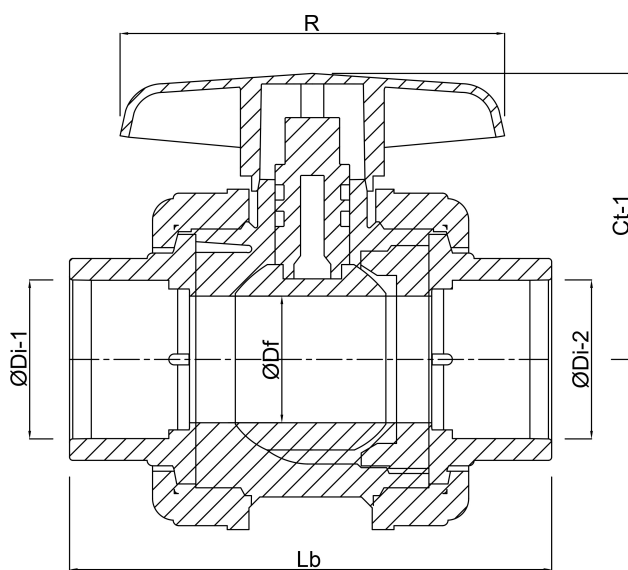

Hus konstruktion 3-delt

Materialhus PVC-U

Packningsmaterial PE/EPDM

Anslutning invändig gänga

Temperatur intervall 10°C - 60°C

Tryck 10 bar

Storlek 3/8"

DN 15

DIMENSIONER

Ct-1 53 mm

Lb 84 mm

R 63 mm

ØDf 15 mm

ØDi-1 3/8 "

ØDi-2 3/8 "

Genererad den: 23/05/2026