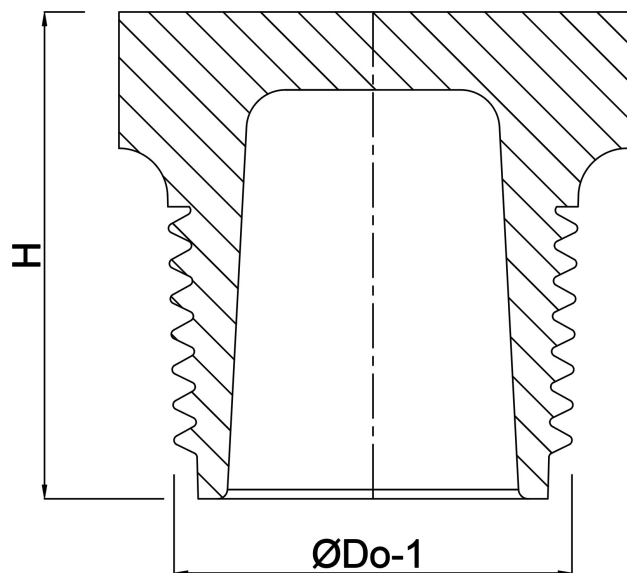

Profec Plugg PVC-U 1/4"
utvändig gänga 10bar grå
(0101338)

TEKNISKA SPECIFIKATIONER

Färg	grå
Material	PVC-U
Anslutning	utvändig gänga
Tryck	10 bar
Storlek	1/4"

DIMENSIONER

H	18 mm
ØDo-1	1/4 "

Genererad den: 22/05/2026