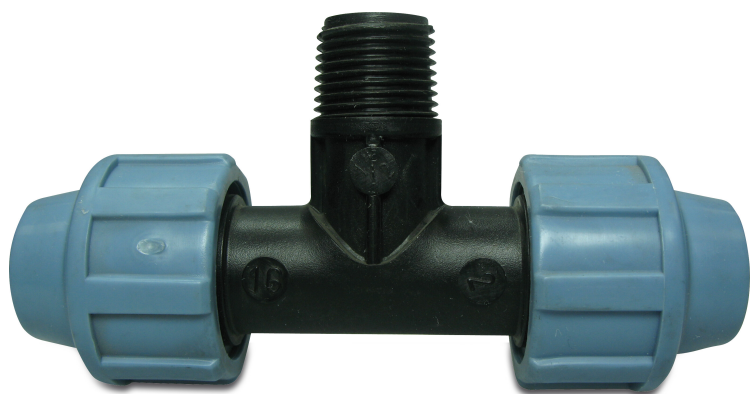

**Unidelta T-koppling 90° PP 20
mm x 1/2" x 20 mm spänn x
utvändig gänga x spänn 16bar
svart/blå DVGW/KIWA/WRAS
(0703353)**

 **UNIDELTA**

TEKNISKA SPECIFIKATIONER

Färg	svart/blå
Material	PP
Godkännande	DVGW/KIWA/WRAS
Packningsmaterial	EPDM
Anslutning	spänn x utvändig gänga x spänn
Tryck	16 bar
Storlek	20 mm x 1/2" x 20 mm