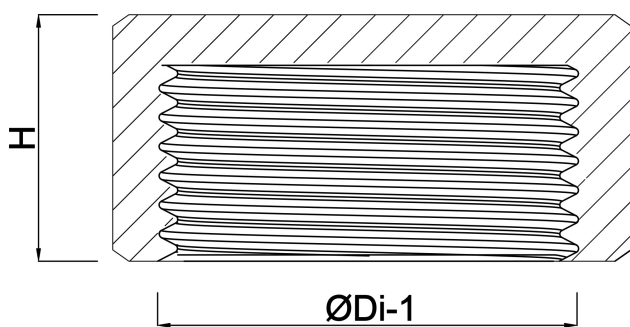

**Profec Nr. 300 Sexkant  
ändstopp gjutjärn svart 2"  
invändig gänga 25bar DVGW  
(1130009)**

# TEKNISKA SPECIFIKATIONER

Material gjutjärn svart

Godkännande DVGW

Anslutning invändig gänga

Fitting nr. Nr. 300

Temperatur intervall -20°C - 120°C

Tryck 25 bar

Storlek 2"

## DIMENSIONER

H 33 mm

ØDi-1 2"

Genererad den: 24/05/2026

Bevo Nordic A/S  
Pakhusgården 54  
5000 Odense C  
Danmark  
+45 66 19 25 45  
[info@bevo.dk](mailto:info@bevo.dk)  
<http://www.bevo.com>