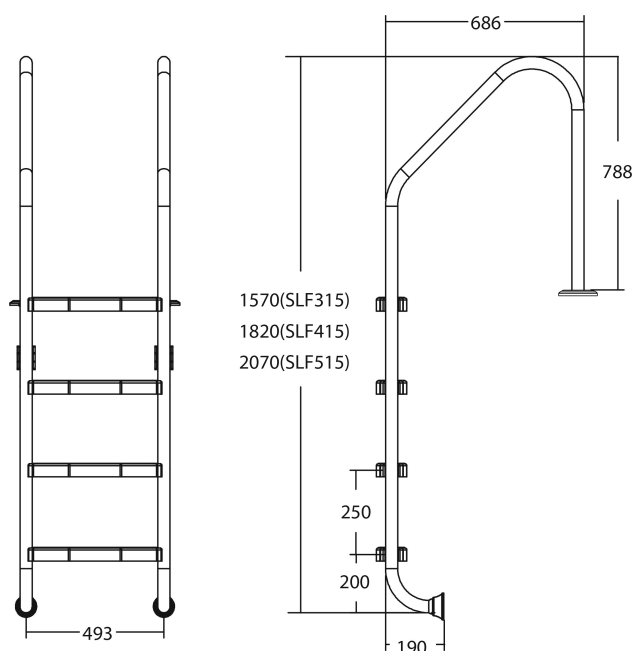

# Flotide Pooltrappa rostfritt stål 304 type bred modell 4-stegs (7026927)

**FLOTIDE**

# TEKNISKA SPECIFIKATIONER

Typ	bred modell
Material	rostfritt stål 304
Antal steg	4

## PRODUKTINFORMATION

Flotide poolstege (bred modell) fästs 496 mm bakom poolkanten. Alla stegar har halkskydd.

**Genererad den: 26/05/2026**

Bevo Nordic A/S  
Pakhusgården 54

5000 Odense C  
Danmark  
+45 66 19 25 45  
[info@bevo.dk](mailto:info@bevo.dk)  
<http://www.bevo.com>