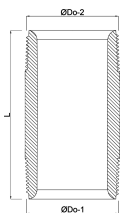

**Profec Nr. 23 Nippelrör stål
svart 1 1/4" utvändig gänga
16bar 150 mm (1165150)**

TEKNISKA SPECIFIKATIONER

Material	stål svart
Anslutning	utvändig gänga
DIN Standard	DIN 2982
Fitting nr.	Nr. 23
Tryck	16 bar
Storlek	1 1/4"
Längd	150 mm

DIMENSIONER

L	150 mm
ØDi-1	36 mm
ØDi-2	36 mm
ØDo-1	1 1/4 "
ØDo-2	1 1/4 "

Genererad den: 14/03/2026

Bevo Nordic A/S
Pakhusgården 54
5000 Odense C
Danmark
+45 66 19 25 45
info@bevo.dk
<http://www.bevo.com>