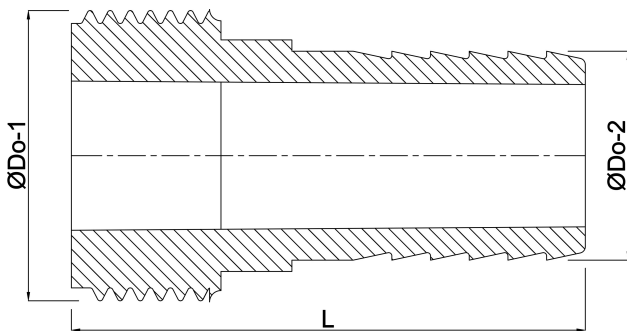

Profec Slangstos mässing 2" x 50 mm utvändig gänga x slangkoppling type packning (0423326)

TEKNISKA SPECIFIKATIONER

Typ	packning
Material	mässing
Anslutning	utvändig gänga x slangkoppling
Max temp.	120 °C
Storlek	2" x 50 mm
Max temperatur	120 °C

DIMENSIONER

Dq-2	48 mm
F-1	15 mm
L	58 mm
Lb	72 mm
Lq-2	43 mm
Nq-2	4
P-1	55 mm
ØDi-1	47.5 mm
ØDi-2	43 mm

ØDo-1

2"

ØDo-2

50 mm

Genererad den: 23/05/2026

Bevo Nordic A/S
Pakhusgården 54
5000 Odense C
Danmark
+45 66 19 25 45
info@bevo.dk
<http://www.bevo.com>