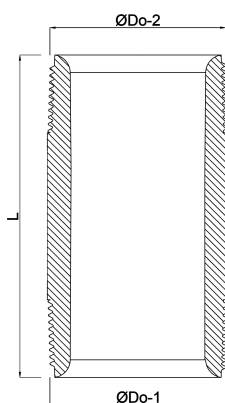

Profec Nr. 23 Nippelrör rostfritt stål 316 3/4" utvändig gänga 16bar 60 mm (0080404)

TEKNISKA SPECIFIKATIONER

Material rostfritt stål 316

Anslutning utvändig gänga

DIN Standard DIN 2999

Fitting nr. Nr. 23

Tryck 16 bar

Storlek 3/4"

Längd 60 mm

DIMENSIONER

L 60 mm

ØDo-1 3/4 "

ØDo-2 3/4 "

Genererad den: 13/03/2026

Bevo Nordic A/S
Pakhusgården 54
5000 Odense C
Danmark
+45 66 19 25 45
info@bevo.dk
<http://www.bevo.com>