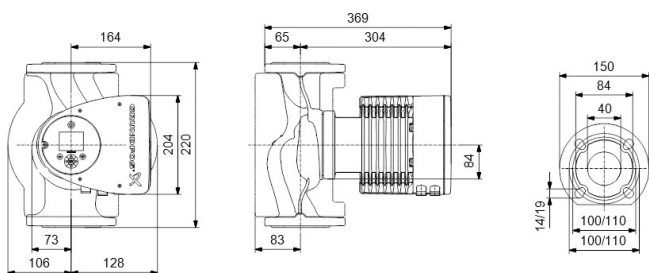

Storlek

DN40

Ampere

1.5 A

Genererad den: 10/05/2026

Bevo Nordic A/S
Pakhusgården 54
5000 Odense C
Danmark
+45 66 19 25 45
info@bevo.dk
<http://www.bevo.com>