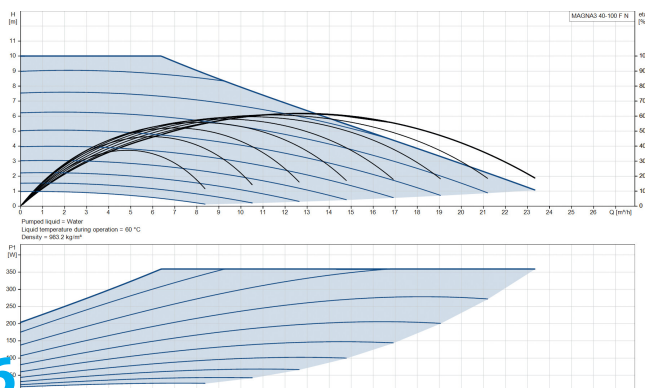

Storlek

DN40

Ampere

1.5 A

Genererad den: 10/05/2026

Bevo Nordic A/S
Pakhusgården 54
5000 Odense C
Danmark
+45 66 19 25 45
info@bevo.dk
<http://www.bevo.com>