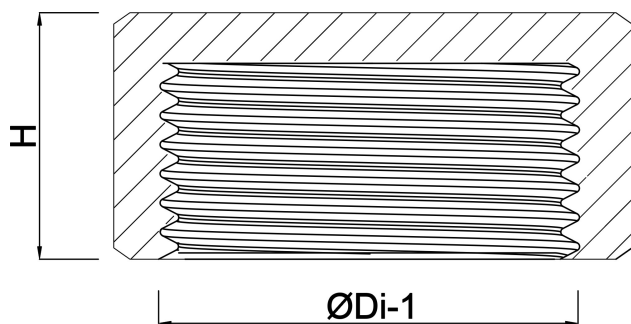

Profec Nr. 300 Sexkant ändstopp mässing 1" invändig gänga 30bar (0710400)

TEKNISKA SPECIFIKATIONER

Material	mässing
Anslutning	invändig gänga
Fitting nr.	Nr. 300
Max temp.	120 °C
Storlek	1"
Tryck	30 bar

DIMENSIONER

F-1	12 mm
H	14 mm
K-1	37 mm
ØDi-1	1 "
ØDo-1	41 mm

Genererad den: 24/05/2026

Bevo Nordic A/S
Pakhusgården 54
5000 Odense C
Danmark
+45 66 19 25 45
info@bevo.dk
<http://www.bevo.com>