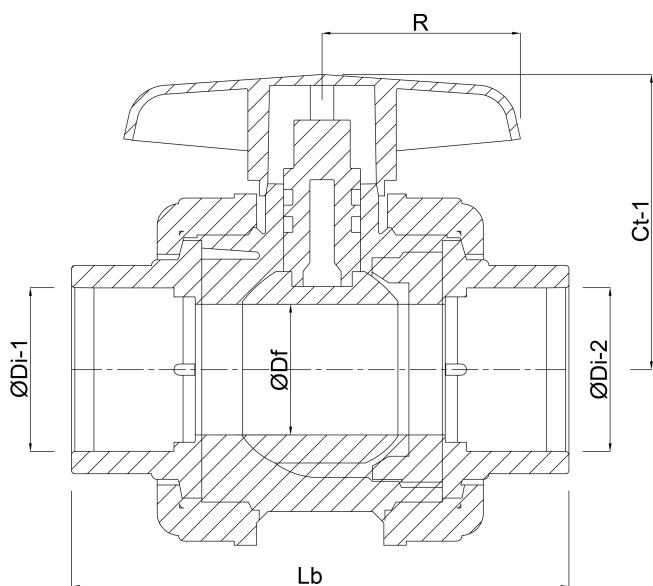

Hus konstruktion 3-delt

Materialhus PVC-U

Packningsmaterial hytrel/EPDM

Anslutning invändig gänga

Max temperatur 60 °C

Minste mellantemperatur
(kontinuerlig) 0 °C

Storlek 2"

DN 50

Tryck 16 bar

DIMENSIONER

Ct-1 107 mm

Lb 190 mm

R 74 mm

ØDf 50 mm

ØDi-1 2 "

ØDi-2 2 "