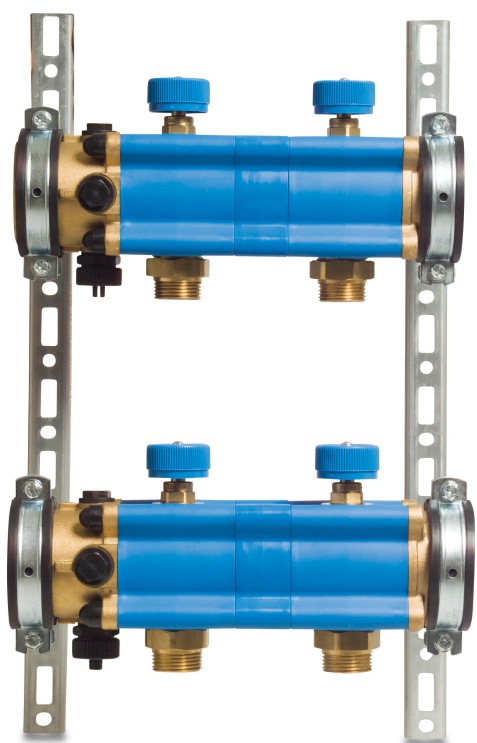

Förgrening plast 1" utvändig gänga blå type Geokal 7- grupper (7000301)

TEKNISKA SPECIFIKATIONER

Färg	blå
Typ	Geokal
Material	plast
Anslutning	utvändig gänga
Storlek	1"
Grupper	7

Genererad den: 24/05/2026