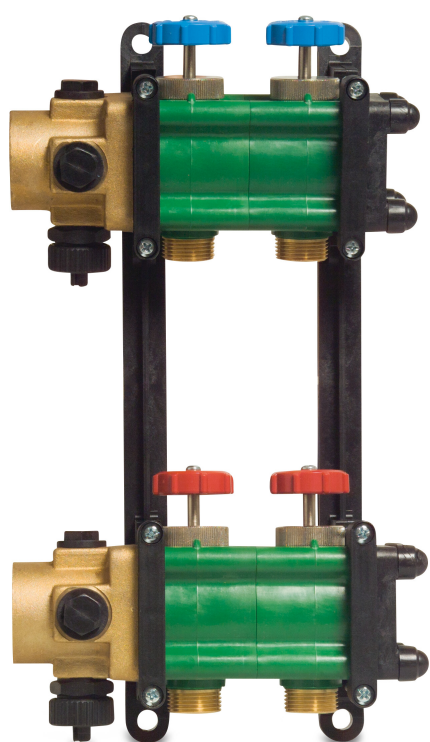

Grenrör 5/4" plast 3/4" utvändig gänga grön type Geotherm 10-grupper (7000320)

TEKNISKA SPECIFIKATIONER

Färg	grön
Typ	Geotherm
Material	plast
Anslutning	utvändig gänga
Storlek	3/4"
Grupper	10

PRODUKTINFORMATION

Inkl.: 2 x mässingskopplingar 1 1/4" invändig gänga med 4 anslutningar (1 för luftventilation, 1 för påfyllning/tömning och 2 för termometer) samt 2 mässingsändstycken

Genererad den: 24/05/2026

Bevo Nordic A/S
Pakhusgården 54
5000 Odense C
Danmark
+45 66 19 25 45
info@bevo.dk
<http://www.bevo.com>