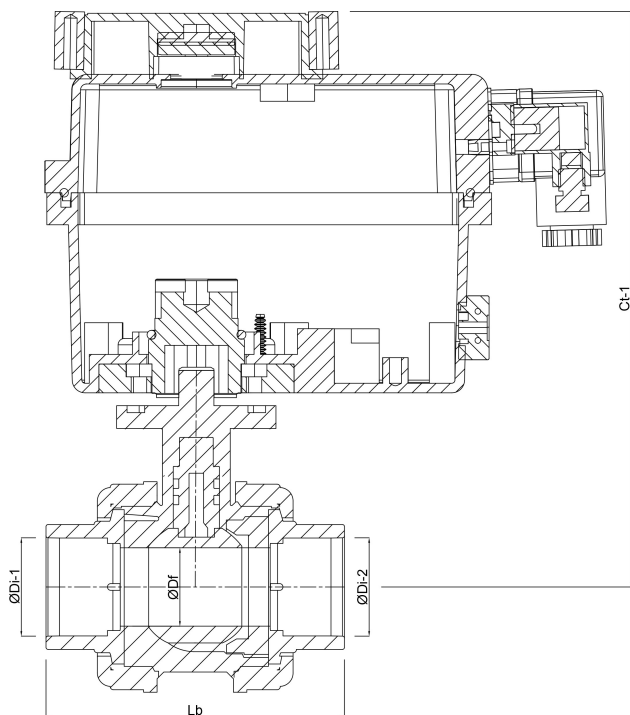

Profec Kulventil PVC-U 63 mm limsocket 16bar 24- 240VAC/VDC grå type Safe med don J4C S20 (7018923)

TEKNISKA SPECIFIKATIONER

Färg	grå
Typ	Safe med don J4C S20
Material	PVC-U
Funktion	ställdon
Hus konstruktion	3-delt
Konvertertid	15 sek.
Materialhus	PVC-U
Packningsmaterial	hytrel/EPDM
Anslutning	limsocket
Volt	24-240VAC/VDC
Max temperatur	60 °C
Max omgivningstemperatur	-10 - +60 °C
Tryck	16 bar
Storlek	63 mm

DIMENSIONER

Ct-1	266.5 mm
------	----------

Lb 190 mm

ØDf 50 mm

ØDi-1 63 mm

ØDi-2 63 mm

PRODUKTINFORMATION

Anslutning enligt DIN 43650