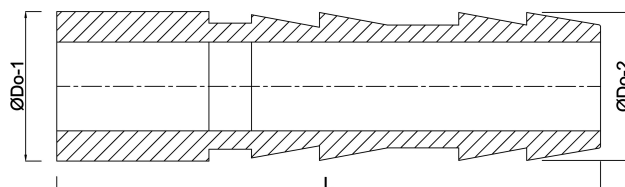

Profec Slangstos PVC-U 50 mm koppling x slangkoppling 10bar grå (0111006)

TEKNISKA SPECIFIKATIONER

Färg grå

Material PVC-U

Anslutning koppling x slangkoppling

Tryck 10 bar

Storlek 50 mm

DIMENSIONER

L 57 mm

L 88 mm

Lb 88 mm

P-1 31.5 mm

ØDi-1 40 mm

ØDo-1 50 mm

ØDo-2 45 mm

Genererad den: 23/05/2026