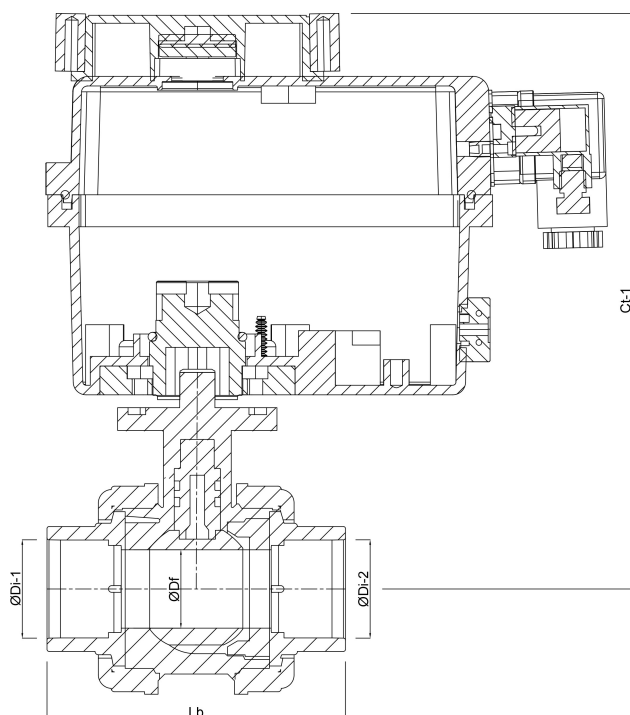

Profec Kulventil PVC-U 25 mm limsocket 16bar 24- 240VAC/VDC grå type Safe med don J4C S20 (7018919)

TEKNISKA SPECIFIKATIONER

Färg	grå
Typ	Safe med don J4C S20
Material	PVC-U
Funktion	ställdon
Hus konstruktion	3-delt
Konvertertid	15 sek.
Materialhus	PVC-U
Packningsmaterial	hytrel/EPDM
Anslutning	limsocket
Volt	24-240VAC/VDC
Max temperatur	60 °C
Max omgivningstemperatur	-10 - +60 °C
Tryck	16 bar
Storlek	25 mm

DIMENSIONER

Ct-1	230.5 mm
------	----------

Lb 112 mm

ØDf 20 mm

ØDi-1 25 mm

ØDi-2 25 mm

PRODUKTINFORMATION

Anslutning enligt DIN 43650