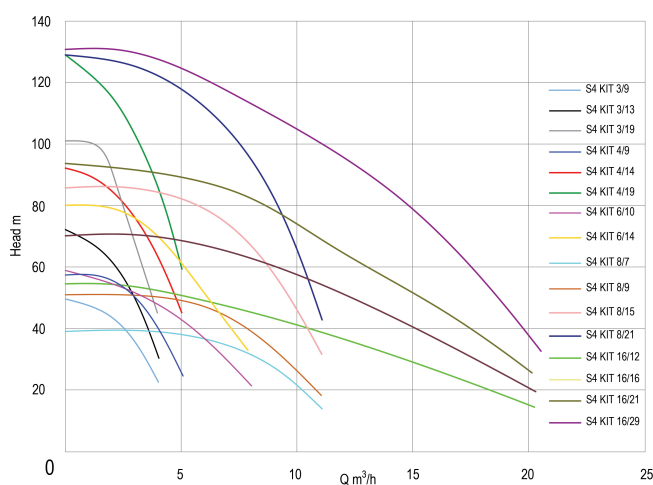

DAB Djupbrunnspump rostfritt stål 304 2" invändig gänga 7,5A 400VAC med 30m kabel type S4 KIT 16/16 (7033403)

TEKNISKA SPECIFIKATIONER

Material rostfritt stål 304

Pump body rostfritt stål 304

Material impeller 1 teknopolymer A

Uteffekt 4 Hk

Modell med 30m kabel

Storlek 2"

Vikt 27.4 kg

Effekt 3 kW

MWC 73

Höjd 1841 mm

Ampere 7,5 A

Max flow rate 21.6 m³/h

Förpacknings dimensioner 120 x 120 x 1941 mm
L/B/H

Genererad den: 01/05/2026

Bevo Nordic A/S
Pakhusgården 54
5000 Odense C
Danmark
+45 66 19 25 45
info@bevo.dk
<http://www.bevo.com>