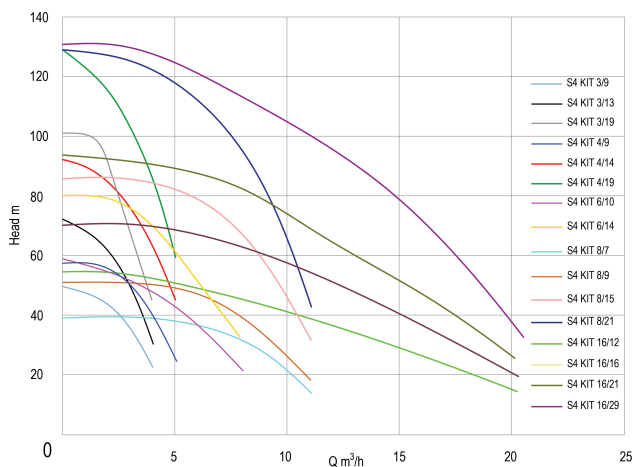

DAB Djupbrunnspump rostfritt stål 304 2" invändig gänga 7,5A 400VAC med 30m kabel type S4 KIT 16/16 (7033403)

TEKNISKA SPECIFIKATIONER

Material rostfritt stål 304

Pump body rostfritt stål 304

Material impeller 1 teknopolymer A

Uteffekt 4 Hk

Modell med 30m kabel

MWC 73 m

Storlek 2"

Vikt 27.4 kg

Effekt 3 kW

Höjd 1841 mm

Ampere 7,5 A

Max flow rate 21.6 m³/h

Förpacknings dimensioner 120 x 120 x 1941 mm
L/B/H

Genererad den: 27/05/2026

Bevo Nordic A/S
Pakhusgården 54
5000 Odense C
Danmark
+45 66 19 25 45
info@bevo.dk
<http://www.bevo.com>