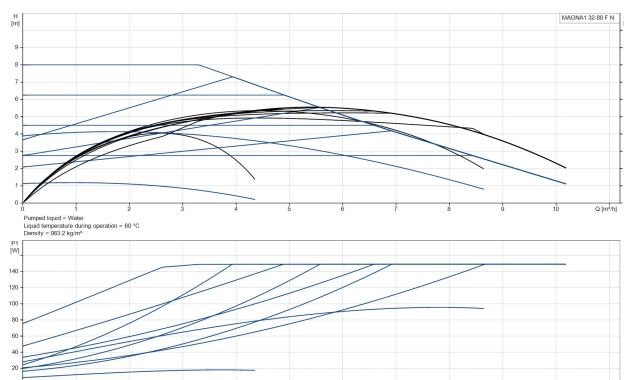

PRODUKTINFORMATION

Den nya MAGNA1 är det enkla valet för ett väl utfört arbete. Det är det perfekta valet vid utbyte av äldre cirkulationspumpar och tack vare dess överensstämmelse med EuP 2015-reglerna är betydande besparingar på el en verklighet. Det idealiska valet för grundläggande prestandabehov i applikationer där enkel systemkontroll och övervakning önskas. Övervakning via felrelä, vilket säkerställer sinnesro. Digital start/stopp-ingång tillgänglig för fjärrstyrning av pumpen. Kontinuerlig drift och minskad stilleståndstid med den trådlösa tvillingpumpfunktionen (tillgänglig på dubbelpumpar). Hög energieffektivitet som resulterar i betydande besparingar på el. Enkel installation och användning via det enkla användargränssnittet. Ingen underhåll behövs tack vare den kapslade rotortypens design. MAGNA1 är det enkla och effektiva valet för de flesta applikationer inklusive uppvärmning, huvudpump, blandningsslingor, uppvärmningsytor, kylning, luftkonditioneringsytor, markvärmepumpsystem och mindre kylapplikationer.

Funktioner:

- Proportionell tryckkontroll.
- Konstant tryckkontroll.
- Konstant kurva/konstant hastighet.
- Ingen extern motorskydd krävs.
- Isoleringsskal levereras med enkelpumpar för värmesystem.
- Brett temperaturområde tack vare termisk separation av styrboxen och det pumpade mediet.