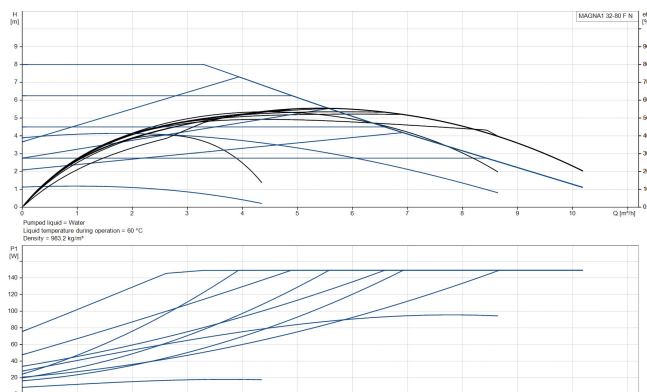

PRODUKTINFORMATION

Den nya MAGNA1 är det enkla valet för ett väl utfört arbete. Det är det perfekta valet vid utbyte av äldre cirkulationspumpar och tack vare dess överensstämmelse med EuP 2015-reglerna är betydande besparingar på el en verklighet. Det idealiska valet för grundläggande prestandabehov i applikationer där enkel systemkontroll och övervakning önskas. Övervakning via felrelä, vilket säkerställer sinnesro. Digital start/stopp-ingång tillgänglig för fjärrstyrning av pumpen. Kontinuerlig drift och minskad stilleståndstid med den trådlösa tvillingpumpfunktionen (tillgänglig på dubbelpumpar). Hög energieffektivitet som resulterar i betydande besparingar på el. Enkel installation och användning via det enkla användargränssnittet. Ingen underhåll behövs tack vare den kapslade rotortypens design. MAGNA1 är det enkla och effektiva valet för de flesta applikationer inklusive uppvärmning, huvudpump, blandningsslingor, uppvärmningsytor, kylning, luftkonditioneringsytor, markvärmepumpsystem och mindre kylapplikationer.

Funktioner:

- Proportionell tryckkontroll.
- Konstant tryckkontroll.
- Konstant kurva/konstant hastighet.
- Ingen extern motorskydd krävs.
- Isoleringsskal levereras med enkelpumpar för värmesystem.
- Brett temperaturområde tack vare termisk separation av styrboxen och det pumpade mediet.

Genererad den: 10/05/2026