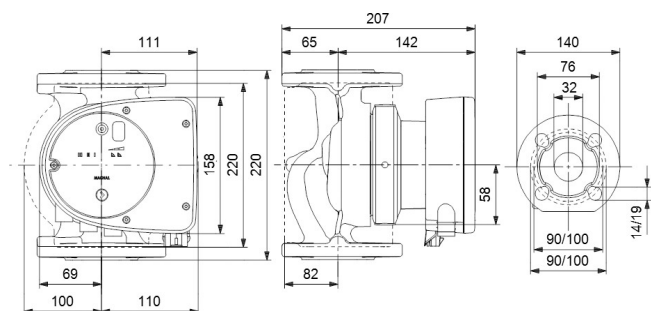

PRODUKTINFORMATION

Den nya MAGNA1 är det enkla valet för ett väl utfört arbete. Det är det perfekta valet vid utbyte av äldre cirkulationspumpar och tack vare dess överensstämmelse med EuP 2015-reglerna är betydande besparingar på el en verklighet. Det idealiska valet för grundläggande prestandabehov i applikationer där enkel systemkontroll och övervakning önskas. Övervakning via felrelä, vilket säkerställer sinnesro. Digital start/stopp-ingång tillgänglig för fjärrstyrning av pumpen. Kontinuerlig drift och minskad stilleståndstid med den trådlösa tvillingpumpfunktionen (tillgänglig på dubbelpumpar). Hög energieffektivitet som resulterar i betydande besparingar på el. Enkel installation och användning via det enkla användargränssnittet. Ingen underhåll behövs tack vare den kapslade rotortypens design. MAGNA1 är det enkla och effektiva valet för de flesta applikationer inklusive uppvärmning, huvudpump, blandningsslingor, uppvärmningsytor, kylning, luftkonditioneringsytor, markvärmepumpsystem och mindre kylapplikationer.

Funktioner:

- Proportionell tryckkontroll.
- Konstant tryckkontroll.
- Konstant kurva/konstant hastighet.
- Ingen extern motorskydd krävs.
- Isoleringsskal levereras med enkelpumpar för värmesystem.
- Brett temperaturområde tack vare termisk separation av styrboxen och det pumpade mediet.

Genererad den: 10/05/2026