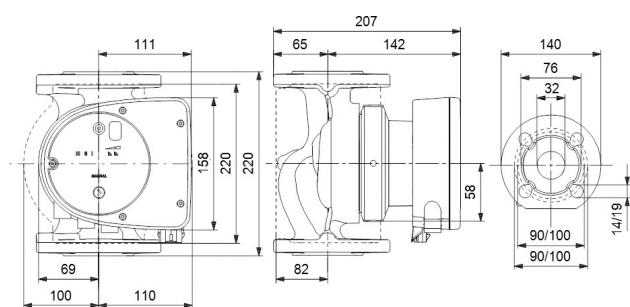

PRODUKTINFORMATION

Den nya MAGNA1 är det enkla valet för ett väl utfört arbete. Det är det perfekta valet vid utbyte av äldre cirkulationspumpar och tack vare dess överensstämmelse med EuP 2015-reglerna är betydande besparingar på el en verklighet. Det idealiska valet för grundläggande prestandabehov i applikationer där enkel systemkontroll och övervakning önskas. Övervakning via felrelä, vilket säkerställer sinnesro. Digital start/stopp-ingång tillgänglig för fjärrstyrning av pumpen. Kontinuerlig drift och minskad stilleståndstid med den trådlösa tvillingpumpfunktionen (tillgänglig på dubbelpumpar). Hög energieffektivitet som resulterar i betydande besparingar på el. Enkel installation och användning via det enkla användargränssnittet. Ingen underhåll behövs tack vare den kapslade rotortypens design. MAGNA1 är det enkla och effektiva valet för de flesta applikationer inklusive uppvärmning, huvudpump, blandningsslingor, uppvärmningsytor, kylning, luftkonditioneringsytor, markvärmepumpsystem och mindre kylapplikationer.

Funktioner:

- Proportionell tryckkontroll.
- Konstant tryckkontroll.
- Konstant kurva/konstant hastighet.
- Ingen extern motorskydd krävs.
- Isoleringsskal levereras med enkelpumpar för värmesystem.
- Brett temperaturområde tack vare termisk separation av styrboxen och det pumpade mediet.