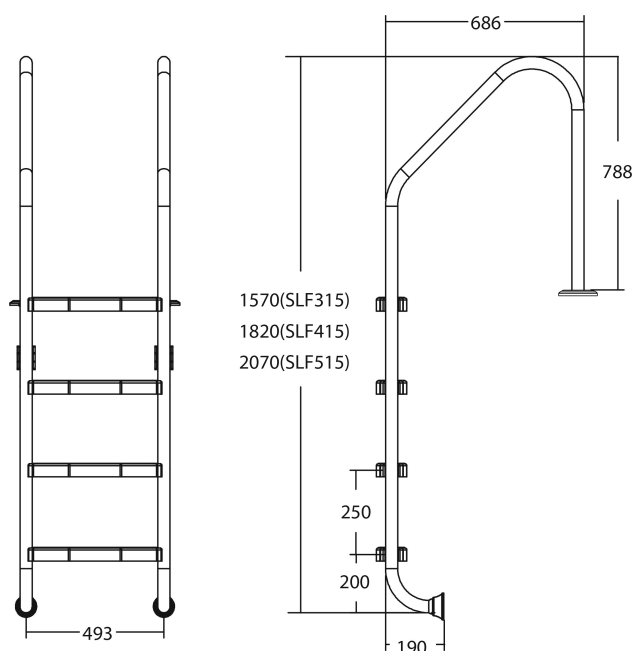

Flotide Pooltrappa rostfritt stål 304 type bred modell 5-stegs (7026928)

FLOTIDE

TEKNISKA SPECIFIKATIONER

Typ	bred modell
Material	rostfritt stål 304
Antal steg	5

PRODUKTINFORMATION

Flotide poolstege (bred modell) fästs 496 mm bakom poolkanten. Alla stegar har halkskydd.