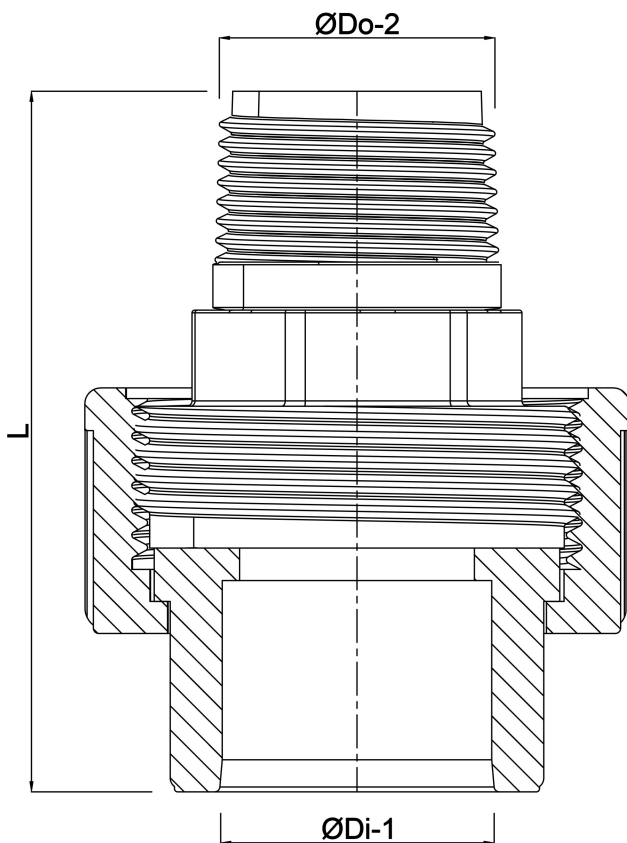

**Profec Unionsadapter
PVC/rostfritt stål 316 50 mm x
1 1/2" limsockel x utvändig
gänga 10bar grå (0102114)**

TEKNISKA SPECIFIKATIONER

Färg	grå
Material	PVC/rostfritt stål 316
Packningsmaterial	EPDM
Anslutning	limsockel x utvändig gänga
Tryck	10 bar
Storlek	50 mm x 1 1/2"

DIMENSIONER

L	96 mm
ØDi-1	50 mm
ØDo-2	1 1/2 "

Genererad den: 22/05/2026

Bevo Nordic A/S
Pakhusgården 54
5000 Odense C
Danmark
+45 66 19 25 45
info@bevo.dk
<http://www.bevo.com>