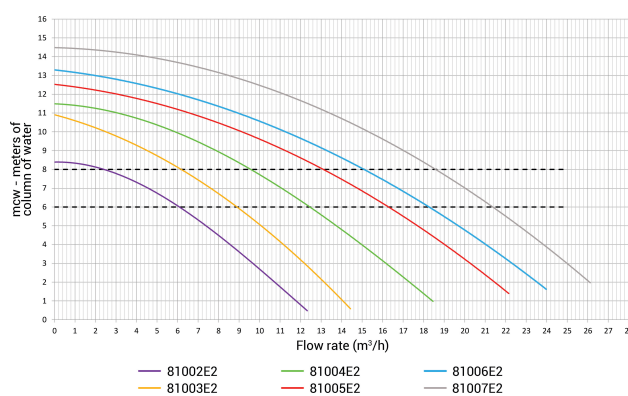

Kapacitet 15 m<sup>3</sup>/h

Uteffekt 1 Hk

Storlek 50 mm

Vikt 9.8 kg

Ampere 3,8 A

## DIMENSIONER

A 504 mm

## PRODUKTINFORMATION

Powerline-pumpen är idealisk för små pooler och/eller pooler ovan jord på upp till 70 m<sup>3</sup>.

Egenskaper:

- 1,1 L förfilter
- 50 mm utlopp och ø 32/38 mm räfflade adaptrar
- Lättöppnad sil med vridbart lock
- Avtappningsplugg för enkel vinterförvaring
- Saltvattenbeständig till 0,4% (4gr/ltr)
- Pumpaxel i rostfritt stål
- Själv sugande pump med helt inkapslad, ventilerad motor
- Inklusive strömkabel