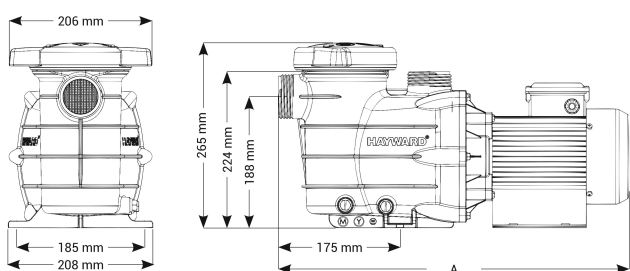

Anslutning limsockel

Längd 504 mm

Volt 230VAC

Max temperatur 35 °C

Bredd 208 mm

Höjd 265 mm

Frekvens 50 Hz

IP värde IP55

Kapacitet 15 m<sup>3</sup>/h

Uteffekt 1 Hk

Storlek 50 mm

Vikt 9.8 kg

Ampere 3,8 A

## DIMENSIONER

A 504 mm

## PRODUKTINFORMATION

Powerline-pumpen är idealisk för små pooler och/eller pooler ovan jord på upp till 70 m<sup>3</sup>.

Egenskaper:

- 1,1 L förfilter
- 50 mm utlopp och ø 32/38 mm räfflade adaptrar
- Lättöppnad sil med vridbart lock
- Avtappningsplugg för enkel vinterförvaring
- Saltvattenbeständig till 0,4% (4gr/ltr)
- Pumpaxel i rostfritt stål
- Själv sugande pump med helt inkapslad, ventilerad motor
- Inklusive strömkabel