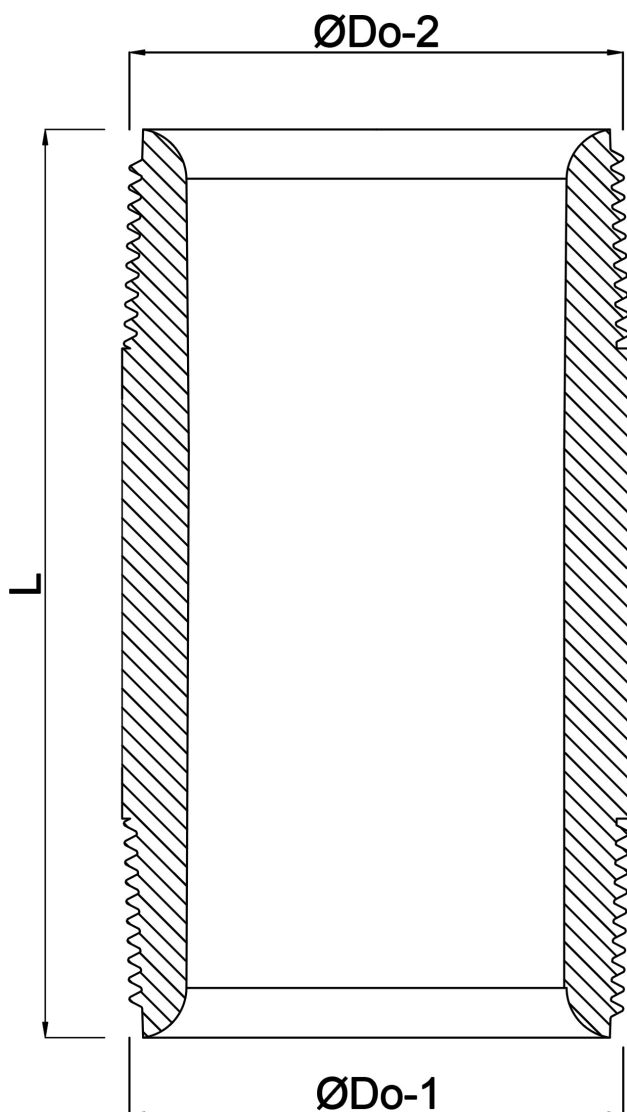

Profec Nr. 23 Nippelrör rostfritt stål 316 1/2" utvändig gänga 16bar 200 mm (0080555)

TEKNISKA SPECIFIKATIONER

Material rostfritt stål 316

Anslutning utvändig gänga

DIN Standard DIN 2999

Fitting nr. Nr. 23

Tryck 16 bar

Storlek 1/2"

Längd 200 mm

DIMENSIONER

L 200 mm

ØDo-1 1/2 "

ØDo-2 1/2 "

Genererad den: 22/05/2026