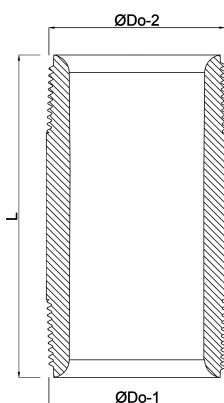

**Profec Nr. 23 Nippelrör rostfritt
stål 316 1/2" utvändig gänga
16bar 200 mm (0080555)**

TEKNISKA SPECIFIKATIONER

Material rostfritt stål 316

Anslutning utvändig gänga

DIN Standard DIN 2999

Fitting nr. Nr. 23

Tryck 16 bar

Storlek 1/2"

Längd 200 mm

DIMENSIONER

L 200 mm

ØDo-1 1/2 "

ØDo-2 1/2 "

Genererad den: 13/03/2026