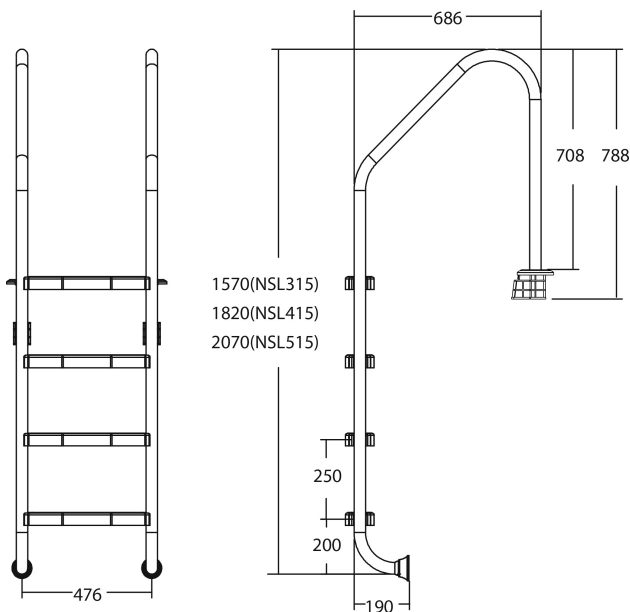

Flotide Pooltrappa rostfritt stål 304 type bred modell 4-stegs (7026924)

FLOTIDE

TEKNISKA SPECIFIKATIONER

Typ	bred modell
Material	rostfritt stål 304
Antal steg	4

PRODUKTINFORMATION

Flotide poolstege (bred modell) fästs 496 mm bakom poolkanten. Alla stegar har halkskydd.