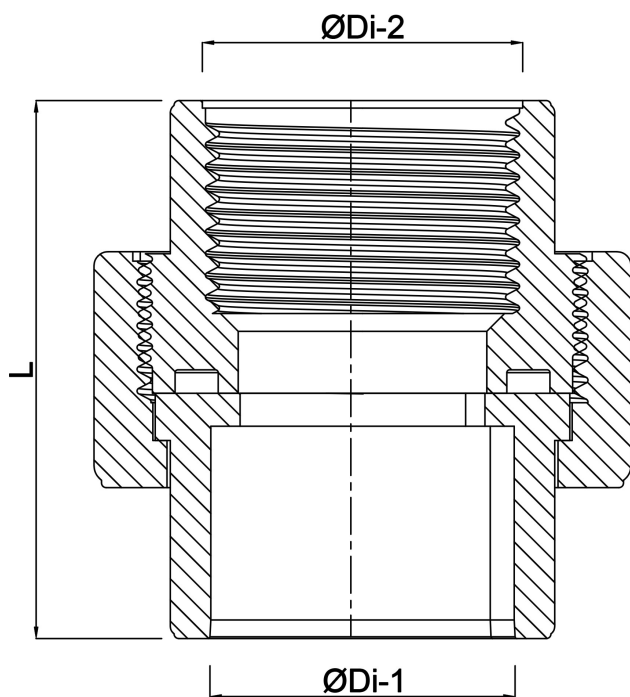

**Profec Unionsadapter
PVC/rostfritt stål 316 75 mm x
2 1/2" limsockel x invändig
gänga 10bar grå (0102106)**

TEKNISKA SPECIFIKATIONER

Färg	grå
Material	PVC/rostfritt stål 316
Packningsmaterial	EPDM
Anslutning	limsockel x invändig gänga
Tryck	10 bar
Storlek	75 mm x 2 1/2"

DIMENSIONER

L	95.7 mm
ØDi-1	75 mm
ØDi-2	2 1/2 "

Genererad den: 22/05/2026

Bevo Nordic A/S
Pakhusgården 54
5000 Odense C
Danmark
+45 66 19 25 45
info@bevo.dk
<http://www.bevo.com>