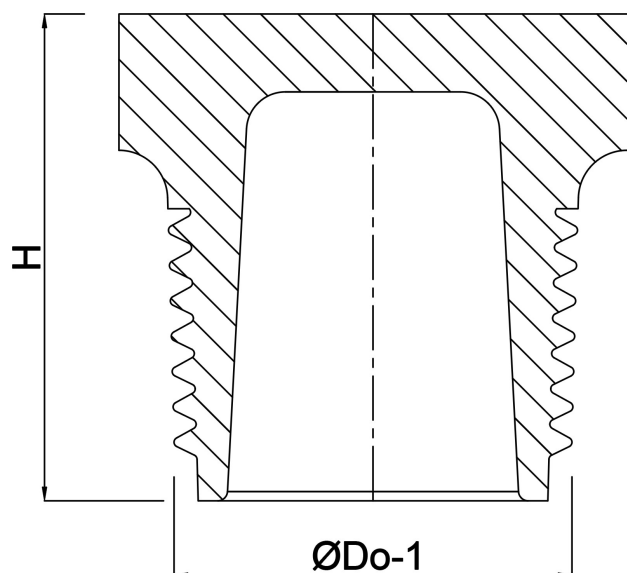

Profec Plugg PVC-U 3/4"
utvändig gänga 10bar grå
(0110602)

TEKNISKA SPECIFIKATIONER

Färg	grå
Material	PVC-U
Anslutning	utvändig gänga
Tryck	10 bar
Storlek	3/4"

DIMENSIONER

H	28 mm
ØDo-1	3/4 "

Genererad den: 22/05/2026